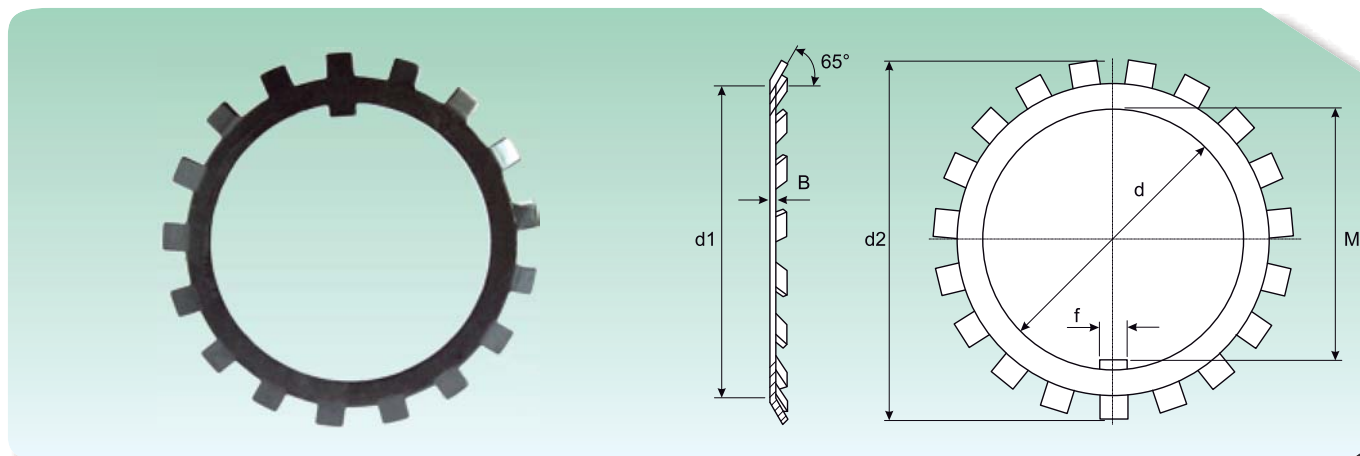

**ROSETTA DI SICUREZZA
LOCKING WASHER**

Dimensioni Dimension						Peso (Kg) Weight (Kg)	Sigla Designation
d (mm)	d1 (mm)	d2 (mm)	B (mm)	f (mm)	M (mm)		
10	13.5	21	1	3	8.5	0.001	MB 0
12	17	25	1	3	10.5	0.002	MB 1
15	21	28	1	4	13.5	0.003	MB 2
17	24	32	1	4	15.5	0.003	MB 3
20	26	36	1	4	18.5	0.004	MB 4
25	32	42	1.25	5	23	0.006	MB 5
30	38	49	1.25	5	27.5	0.008	MB 6
35	44	57	1.25	6	32.5	0.011	MB 7
40	50	62	1.25	6	37.5	0.013	MB 8
45	56	69	1.25	6	42.5	0.015	MB 9
50	61	74	1.25	6	47.5	0.016	MB 10
55	67	81	1.5	8	52.5	0.022	MB 11
60	73	86	1.5	8	57.5	0.024	MB 12
65	79	92	1.5	8	62.5	0.03	MB 13
70	85	98	1.5	8	66.5	0.032	MB 14
75	90	104	1.5	8	71.5	0.035	MB 15
80	95	112	1.75	10	76.5	0.046	MB 16
85	102	119	1.75	10	81.5	0.053	MB 17
90	108	126	1.75	10	86.5	0.061	MB 18
95	113	133	1.75	10	91.5	0.066	MB 19
100	120	142	1.75	12	96.5	0.077	MB 20
105	126	145	1.75	12	100.5	0.083	MB 21
110	133	154	1.75	12	105.5	0.091	MB 22
115	137	159	2	12	110.5	0.11	MB 23
120	138	164	2	14	115	0.11	MB 24
125	148	170	2	14	120	0.12	MB 25
130	149	175	2	14	125	0.12	MB 26
135	160	185	2	14	130	0.14	MB 27
140	160	192	2	16	135	0.14	MB 28
145	172	202	2	16	140	0.17	MB 29
150	170	205	2	16	145	0.18	MB 30

ROSETTA DI SICUREZZA
LOCKING WASHER

Dimensioni Dimension						Peso (Kg) Weight (Kg)	Sigla Designation
d (mm)	d1 (mm)	d2 (mm)	B (mm)	f (mm)	M (mm)		
155	182	212	2.5	16	147.5	0.20	MB 31
160	182	217	2.5	18	154	0.22	MB 32
165	193	222	2.5	18	157.5	0.24	MB 33
170	193	232	2.5	18	164	0.24	MB 34
180	203	242	2.5	20	174	0.26	MB 36
190	214	252	2,5	20	184	0,26	MB 38
200	226	262	2,5	20	194	0,28	MB 40
220	250	292	3	24	213	0,35	MB 44
240	270	312	3	24	233	0,45	MB 48
260	300	342	3	28	253	0,65	MB 52
280	320	362	3	28	273	0,74	MB 56