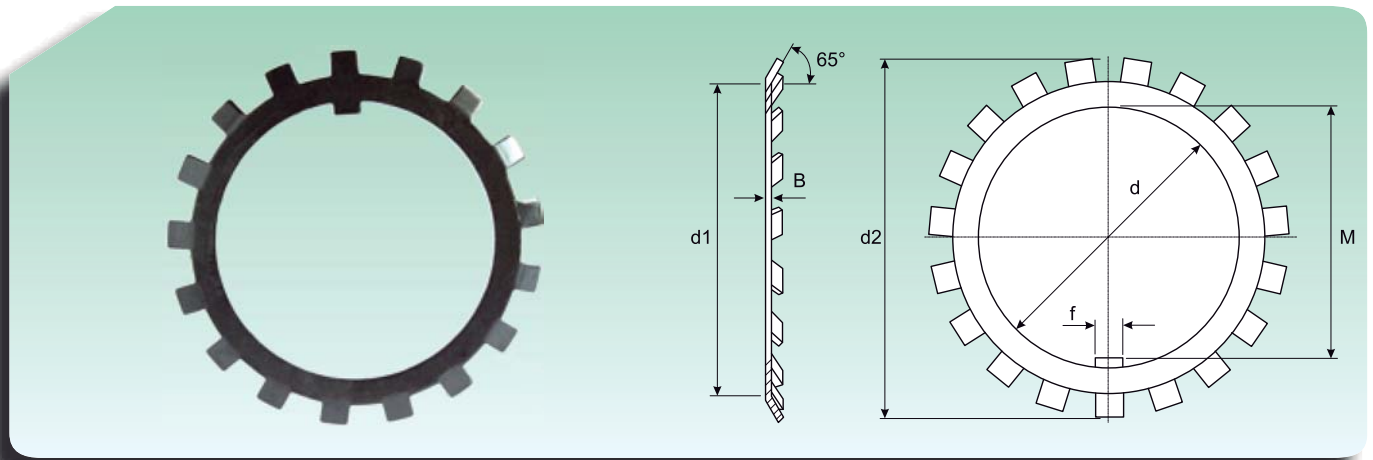

**ROSETTA DI SICUREZZA
LOCKING WASHER**

Dimensioni Dimension						Peso (Kg) Weight (Kg)	Sigla Designation
d (mm)	d1 (mm)	d2 (mm)	B (mm)	f (mm)	M (mm)		
10	13.5	21	1	3	8.5	0.001	MB 0
12	17	25	1	3	10.5	0.002	MB 1
15	21	28	1	4	13.5	0.003	MB 2
17	24	32	1	4	15.5	0.003	MB 3
20	26	36	1	4	18.5	0.004	MB 4
25	32	42	1.25	5	23	0.006	MB 5
30	38	49	1.25	5	27.5	0.008	MB 6
35	44	57	1.25	6	32.5	0.011	MB 7
40	50	62	1.25	6	37.5	0.013	MB 8
45	56	69	1.25	6	42.5	0.015	MB 9
50	61	74	1.25	6	47.5	0.016	MB 10
55	67	81	1.5	8	52.5	0.022	MB 11
60	73	86	1.5	8	57.5	0.024	MB 12
65	79	92	1.5	8	62.5	0.03	MB 13
70	85	98	1.5	8	66.5	0.032	MB 14
75	90	104	1.5	8	71.5	0.035	MB 15
80	95	112	1.75	10	76.5	0.046	MB 16
85	102	119	1.75	10	81.5	0.053	MB 17
90	108	126	1.75	10	86.5	0.061	MB 18
95	113	133	1.75	10	91.5	0.066	MB 19
100	120	142	1.75	12	96.5	0.077	MB 20
105	126	145	1.75	12	100.5	0.083	MB 21
110	133	154	1.75	12	105.5	0.091	MB 22
115	137	159	2	12	110.5	0.11	MB 23
120	138	164	2	14	115	0.11	MB 24
125	148	170	2	14	120	0.12	MB 25
130	149	175	2	14	125	0.12	MB 26
135	160	185	2	14	130	0.14	MB 27
140	160	192	2	16	135	0.14	MB 28
145	172	202	2	16	140	0.17	MB 29
150	170	205	2	16	145	0.18	MB 30

ROSETTA DI SICUREZZA
LOCKING WASHER

Dimensioni Dimension						Peso (Kg) Weight (Kg)	Sigla Designation
d (mm)	d1 (mm)	d2 (mm)	B (mm)	f (mm)	M (mm)		
155	182	212	2.5	16	147.5	0.20	MB 31
160	182	217	2.5	18	154	0.22	MB 32
165	193	222	2.5	18	157.5	0.24	MB 33
170	193	232	2.5	18	164	0.24	MB 34
180	203	242	2.5	20	174	0.26	MB 36
190	214	252	2,5	20	184	0,26	MB 38
200	226	262	2,5	20	194	0,28	MB 40
220	250	292	3	24	213	0,35	MB 44
240	270	312	3	24	233	0,45	MB 48
260	300	342	3	28	253	0,65	MB 52
280	320	362	3	28	273	0,74	MB 56