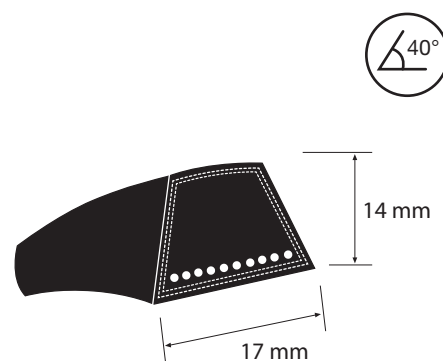

SECCIÓN ESTRECHA: SPB

Correas trapezoidales con revestimiento
Norma para correas standard
BS3790
Características
<ul style="list-style-type: none"> Resistentes al Aceite Antiestáticas Gama de temperatura: -18°C a + de 80°C Velocidad máxima lineal de la correa: 30m/seg. Correas con certificado ATEX y FRAS disponibles bajo demanda

Información Útil
Factor de Longitud de la Correa (mm)
- Lp a La - 28
- Li a Lp - 60
- Li a La - 88
Gama de fabricación
- 940 - 16764 mm
Peso por metro (Kgs)
- 0,214
Dia. Min. de la Polea
- 140 dp (mm)