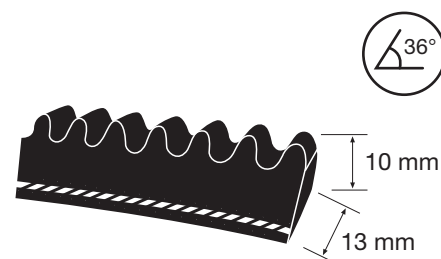

SECCIÓN ESTRECHA DE FLANCOS ABIERTOS: XPA

Norma para correas standard
BS3790
Características
<ul style="list-style-type: none"> Resistentes al Aceite Antiestáticas Gama de temperatura: - 18°C a + de 100°C Velocidad máxima recomendada de la correa: 30m/seg Disponibles en construcciones de base dentada o plana Correas con los certificados ATEX y FRAS disponibles bajo demanda

Información Útil
Factor de Longitud de la Correa (mm)
- Lp a La - 18
- Li a Lp - 45
- Li a La - 63
Gama de fabricación
- 590 - 5125 mm
Peso por metro (Kgs)
- 0,1112
Dia. Min. de la Polea
- 71 dp (mm)

Longitud Nominal: Longitud Primitiva (Lp) en mm