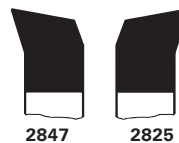

Cuchilla de torneado para refrentado

Características: HSS-E, DIN 4965.

2847 Derecha.

2825 Izquierda.

2847

2825

HSS-E
DIN
4965

- WILKE