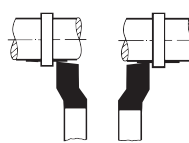

## Cuchilla de torneado de filo ancho

Características: HSS-E, DIN 4956, recta.

HSS-E  
DIN  
4956

- WILKE

Vástago ■	mm	10 x 10	12 x 12	16 x 16	20 x 20	25 x 25
Longitud total	mm	100	110	140	160	200
2845	- WILKE €	65,18	69,90	94,45	120,45	174,74 (W266)
Ref.		...0001	...0003	...0005	...0007	...0009

Fig.: Versión a la derecha

Vástago ■	mm	12 x 12	16 x 16	20 x 20	25 x 25
Longitud total	mm	110	140	160	200
2847	- WILKE €	63,72	80,27	100,11	139,35 (W266)
2825	- WILKE €	63,72	80,27	100,11	139,35 (W266)
Ref.		...0001	...0003	...0005	...0007

## Cuchilla de torneado con costado rebajado

Características: HSS-E, DIN 4960.

2849 Derecha.

2851 Izquierda.

2849

2851

HSS-E  
DIN  
4960

- WILKE

Fig.: Versión a la derecha

Vástago ■	mm	10 x 10	12 x 12	16 x 16	20 x 20	25 x 25
Longitud total	mm	100	110	140	160	200
2849	- WILKE €	61,40	67,06	85,50	105,82	133,64 (W266)
2851	- WILKE €	61,40	67,06	85,50	105,82	133,64 (W266)
Ref.		...0001	...0003	...0005	...0007	...0009