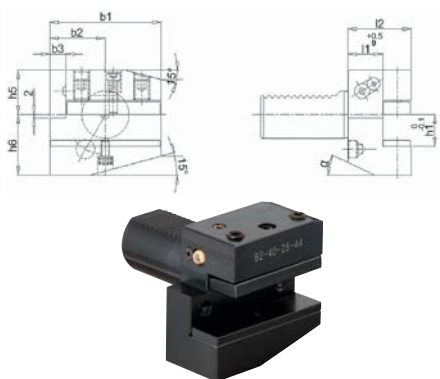

Forma B2 a la izquierda

Características: Portaherramientas radial a la izquierda, corto. Vástago y superficie de contacto templados y rectificadas con orificio de suministro de refrigerante.

Aplicación: Para el mecanizado exterior.

DIN 69880

VDI	h1 mm	b1 mm	b2 mm	b3 mm	h5 mm	h6 mm	l1 mm	l2 mm	Fortis 3285	
									B2	Ref.
30	20/16	70	35	10	28	38	22	40	126,94	...0001
40	25/20	85	42,5	12,5	32,5	48	22	44	152,70	...0004
50	32/25	100	50	16	35	60	30	55	214,67	...0007

(W060)