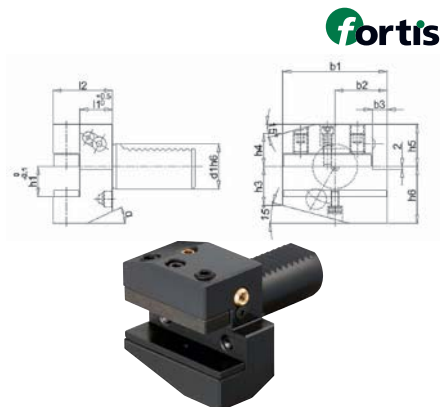

#### Forma B1 a la derecha

**Características:** Portaherramientas radial a la derecha, corto. Vástago y superficie de contacto templados y rectificadas con orificio de suministro de refrigerante.

**Aplicación:** Para el mecanizado exterior.

DIN 69880

VDI	h1 mm	b1 mm	b2 mm	b3 mm	h5 mm	h6 mm	l1 mm	l2 mm	Fortis 3283	
									B1	Ref.
30	20/16	70	35	10	28	38	22	40	134,40	...0001
40	25/20	85	42,5	12,5	32,5	48	22	44	155,69	...0004
50	32/25	100	50	16	35	60	30	55	217,45	...0007

#### Forma B2 a la izquierda

**Características:** Portaherramientas radial a la izquierda, corto. Vástago y superficie de contacto templados y rectificadas con orificio de suministro de refrigerante.

**Aplicación:** Para el mecanizado exterior.