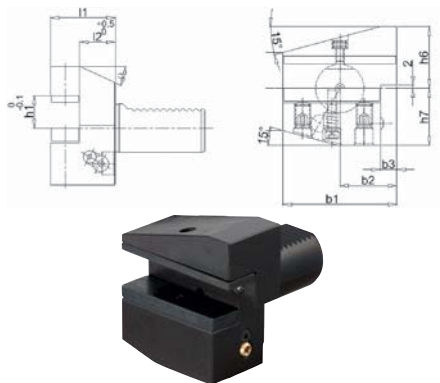

Forma B3, derecha, boca abajo

Características: Portaherramientas radial a la derecha, boca abajo, corta. Vástago y superficie de contacto templados y rectificadas con orificio de suministro de refrigerante.

Aplicación: Para el mecanizado exterior.

DIN 69880

VDI	h1 mm	b1 mm	b2 mm	b3 mm	h6 mm	h7 mm	l1 mm	l2 mm	Fortis 3287	
									B3	Ref.
30	20/16	70	35	10	35	38	40	22	133,69	...0001
40	25/20	85	42,5	12,5	42,5	48	44	22	153,93	...0004
50	32/25	100	50	16	50	60	55	30	213,72	...0007

(W060)