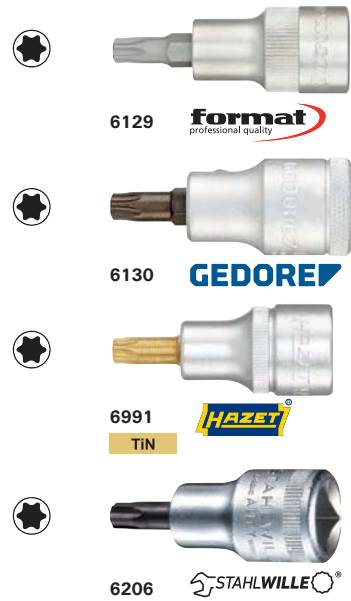

Punta para destornillador de 1/2" para tornillos con TORX® interior

Características: Con ranura para bola de retención y con moleteado antideslizante.

6129 De acero de cromo-vanadio, cromado, puntas de acero de cromo-vanadio, pavonadas.

6130 De acero de vanadio GEDORE 31CrV3, rectificado y cromado, puntas de acero especial de vanadio GEDORE, pavonado.

6991 De acero al cromo-vanadio, pulida y cromada, puntas de acero al cromo-vanadio, con **recubrimiento TiN**, para un mayor par de apriete, resistencia a la corrosión y para minimizar el efecto de las fuerzas de expulsión.

6206 De acero de aleación de cromo, cromado.

NEU

12,7 mm
1/2"

Tamaño	Longitud nominal mm	para tornillos	format	GEDORE	HAZEL	STAHLWILLE	Ref.
			6129	6130	6991	6206	
T 20	55	M4 -M5	8,20	20,10	-	18,24	...0020
T 25	55	M4,5-M5	8,18	20,10	22,50	17,35	...0025
T 27	55	M4,5-M5-M6	8,18	20,10	22,50	17,35	...0027
T 30	55	M6 -M7	8,18	20,10	22,50	16,09	...0030
T 40	55	M7 -M8	8,64	21,40	25,77	18,60	...0040
T 45	55	M8 -M10	9,55	21,73	25,77	18,60	...0045
T 50	55	M10	9,55	22,18	25,77	18,36	...0050
T 55	55	M12	10,37	28,16	32,26	24,16	...0055
T 60	55	M14	10,38	28,16	32,26	23,86	...0060
			(W532)	(W522)	(W529)	(W625)	

Surtido de puntas para destornillador de 1/2" Zyklop para tornillos con TORX® interior

Características: De acero de cromo-vanadio, cromado mate. **Con función de bloqueo mecánica**, para situaciones en las cuales la sujeción magnética no es posible o no es deseada.