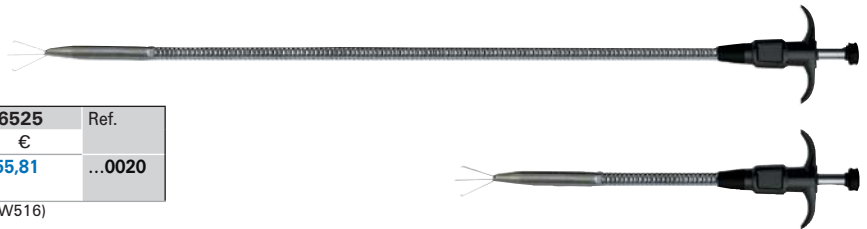

## Pinzas de apriete de montaje

NEW

Características: Con mangos de goma. Para agarrar y sujetar piezas pequeñas y cables.

fortis

Longitud mm	fortis	
	6518 €	Ref.
180	16,66	...0005
(W777)		

## Pinza de agarre

Características: Con 3 mordazas de agarre que sujetan las piezas de manera independiente por presión de resorte. Garras abiertas hasta un máx. de 15 mm, con árbol flexible.

Longitud mm	6525	
	€	Ref.
250	26,19	...0010
500	28,97	...0011
750	32,94	...0016
(W516)		

## Juego de pinzas de apriete

NEW

Características: Con 3 mordazas de agarre que sujetan las piezas de manera independiente por presión de resorte. Garras abiertas hasta un máx. de 15 mm, con árbol flexible.

## Barra magnética con árbol flexible

Características: Cromado, con árbol flexible, husillo de acero situado en el interior y cómodo mango de plástico.

Aplicación: Para retirar virutas de acero, tornillos y otras piezas.