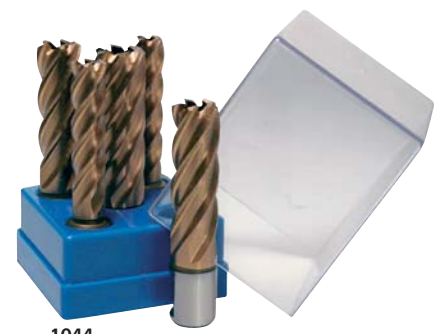

Broca sacanúcleos

Continuado de la página anterior

Ø de brocas mm	1012	1043	1044	1049	1125	Ref.
	pulido €	Vario PLUS €	Vario PLUS €	Vario PLUS €	pulido €	
39	49,11	67,69	79,51	70,94	146,78	...3930
40	50,66	70,42	82,16	72,48	146,78	...4030
41	56,67	73,78	84,61	84,88	149,99	...4130
42	59,59	77,18	86,00	85,72	149,99	...4230
43	61,82	79,85	87,94	86,30	149,99	...4330
44	65,58	84,31	90,27	86,80	149,99	...4430
45	67,19	87,33	93,95	87,73	177,73	...4530
46	-	-	-	-	177,73	...4630
47	-	-	-	-	177,73	...4730
48	-	-	-	-	177,73	...4830
49	-	-	-	-	177,73	...4930
50	77,40	99,68	109,34	97,53	203,01	...5030
51	-	-	-	-	212,54	...5130
52	-	-	-	-	219,78	...5230
53	-	-	-	-	227,65	...5330
54	-	-	-	-	233,83	...5430
55	103,19	130,21	147,52	119,40	240,54	...5530
56	-	-	-	-	249,20	...5630
57	-	-	-	-	255,75	...5730
58	-	-	-	-	261,05	...5830
59	-	-	-	-	265,70	...5930
60	117,37	147,18	169,98	132,40	270,86	...6030
	(W147)	(W147)	(W147)	(W148)	(W148)	

Juego de brocas sacanúcleos

Características: suministro en caja de plástico, 5 piezas.

1012 Nota: Juego compuesto de (ref. 1012).

1012

1043 Nota: Juego compuesto de (ref. 1043).

1043

1044 Nota: Juego compuesto de (ref. 1044).

1044

	1012	1043	1044	Ref.
	pulido 30 mm €	Vario PLUS 30 mm €	Vario PLUS 55 mm €	
Contenido del juego Ø: 2 x 14; 2 x 18; 1 x 22 mm	88,67	114,76	158,30	...6031
	(W147)	(W147)	(W147)	