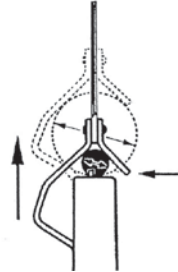

Cuchillo pelacables

Características: La cuchilla interior giratoria cambia de forma automática de corte redondo a corte longitudinal. Ello permite pelar piezas de cable de mayor longitud en un solo paso de trabajo. El tornillo moleteado en el extremo del mango permite ajustar la profundidad de corte de forma rápida y precisa. El suministro incluye 1 cuchilla de recambio en el mango.

Aplicación: Para pelar de forma rápida y sencilla todo tipo de cables convencionales.

Ajuste de profundidad de hojas

Ayuda de ajuste/capuchón protector

5442 0002

5442 0005

5442 0007

Modelo	Características	Área de trabajo Ø mm	»JOKARI original	
			5442 €	Ref.
N.º 27 Secura	sin cuchilla previa	8-28	16,07	...0002
N.º 28H Secura	con hoja de gancho + capuchón protector	8-28	16,07	...0005
N.º 28G Secura	con hoja recta + capuchón protector	8-28	16,07	...0007
Cuchilla de repuesto	-	-	2,55	...0010

(W524)

5

Juego de cuchillas de seguridad para cables System 4-70-5

Características: Carcasa de poliamida con revestimiento interior blando lateral para una buena adherencia. El gancho puede cambiarse sin herramientas adicionales y, de ese modo, puede adaptarse el área de trabajo sin esfuerzo. Además, los ganchos disponen de un agujero a través del cual se puede observar el corte circular. La cuchilla interior giratoria con recubrimiento de TiN cambia de forma automática de corte redondo a corte longitudinal. Ello permite pelar piezas de cable de mayor longitud en un solo paso de trabajo. El tornillo moleteado en el extremo del mango permite ajustar la profundidad de corte de forma rápida y precisa, las marcas permiten un ajuste rápido de cables de tipo recurrente. Adicionalmente en el extremo del mango se encuentra una hoja de gancho retráctil intercambiable. Por medio del ajuste de profundidad de 4 niveles se puede ajustar la hoja en pasos de 0,6-mm hasta 4,6 mm del grosor del revestimiento. El suministro incluye 1 cuchilla de recambio en el mango.