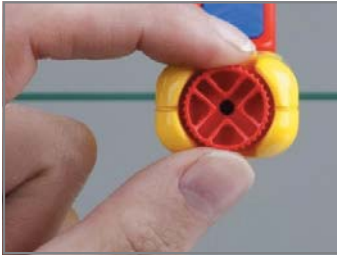

Cuchillo pelacables

Características: La cuchilla interior giratoria cambia de forma automática de corte redondo a corte longitudinal. Ello permite pelar piezas de cable de mayor longitud en un solo paso de trabajo. El tornillo moleteado en el extremo del mango permite ajustar la profundidad de corte de forma rápida y precisa. El suministro incluye 1 cuchilla de recambio en el mango.

Aplicación: Para pelar de forma rápida y sencilla todo tipo de cables convencionales.

Ajuste de profundidad de hojas

Ayuda de ajuste/capuchón protector

5442 0002

5442 0005

5442 0007

Modelo	Características	Área de trabajo Ø mm	»JOKARI original	
			5442 €	Ref.
N.º 27 Secura	sin cuchilla previa	8-28	16,07	...0002
N.º 28H Secura	con hoja de gancho + capuchón protector	8-28	16,07	...0005
N.º 28G Secura	con hoja recta + capuchón protector	8-28	16,07	...0007
Cuchilla de repuesto	-	-	2,55	...0010

(W524)

5

Juego de cuchillas de seguridad para cables System 4-70-5

Características: Carcasa de poliamida con revestimiento interior blando lateral para una buena adherencia. El gancho puede cambiarse sin herramientas adicionales y, de ese modo, puede adaptarse el área de trabajo sin esfuerzo. Además, los ganchos disponen de un agujero a través del cual se puede observar el corte circular. La cuchilla interior giratoria con recubrimiento de TiN cambia de forma automática de corte redondo a corte longitudinal. Ello permite pelar piezas de cable de mayor longitud en un solo paso de trabajo. El tornillo moleteado en el extremo del mango permite ajustar la profundidad de corte de forma rápida y precisa, las marcas permiten un ajuste rápido de cables de tipo recurrente. Adicionalmente en el extremo del mango se encuentra una hoja de gancho retráctil intercambiable. Por medio del ajuste de profundidad de 4 niveles se puede ajustar la hoja en pasos de 0,6-mm hasta 4,6 mm del grosor del revestimiento. El suministro incluye 1 cuchilla de recambio en el mango.