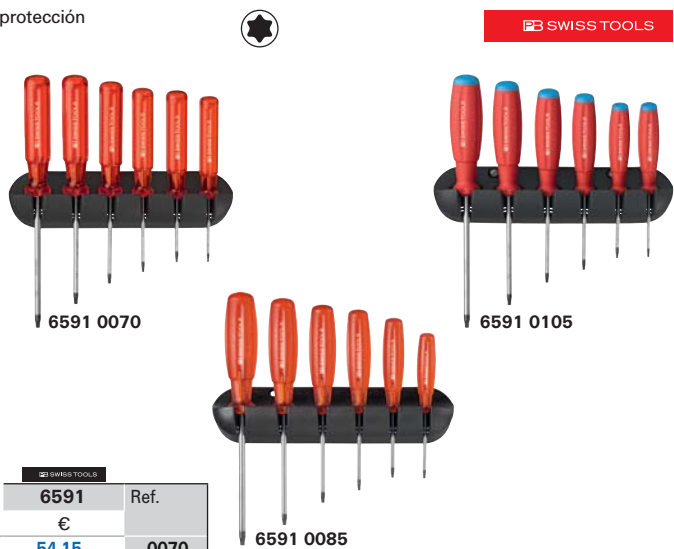

Juegos de destornilladores para TORX®

NEW

Características: De acero elástico de alta aleación, con varilla redonda. Mango con protección antigiro. Se suministra en soporte de pared.

- 6591 0070** Con mango delgado de acetato de celulosa Classic, resistente a impacto, al aceite y a la gasolina.
- 6591 0085** Mango de acetato de celulosa texturizado Multicraft, resistente a impacto, al aceite y a la gasolina. Garantiza un agarre seguro incluso con las manos llenas de grasa.
- 6591 0105** Con mango SwissGrip curvado de 2 componentes, antideslizante incluso con las manos mojadas, buena transmisión del par de apriete. Resistente a disolventes, aceites, ácidos y sales. Además, los destornilladores disponen de un grabado en el cabezal, con codificación por colores, símbolo de punta y tamaño.

Características: Con varilla redonda, mango con protección antideslizante. **Mango y varilla aislados hasta 1000 V conforme a IEC 60900, DIN EN 60900.** Además, los destornilladores disponen de un grabado en el cabezal con símbolo de punta y tamaño. Suministro en caja de cartón.

- 5904** De acero especial altamente aleado, con mango moldeado de 3 componentes, ergonómico, con zonas blandas integradas para un mejor agarre.

- 5989** De acero especial altamente aleado, con mango ergonómico **multicomponente SoftFinish®**. **Diámetro de varilla reducido** para accionar tornillos y grapas elásticas en posición profunda. Tamaños T 8 y T 9 sin versión slim.

- 5983** De acero elástico altamente aleado, con mango SwissGrip curvado de 2 componentes, antideslizante incluso con las manos mojadas, buena transmisión del par de apriete. Resistente a disolventes, aceites, ácidos y sales. Con diámetro de varilla reducido hasta la punta, para tornillos profundos y elementos de apriete por muelle.