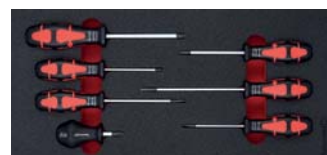

1. **6175 0220 Juego de destornilladores, 7 piezas**
   3 destornilladores planos 4; 5,5; 6,5 mm
   2 destornilladores de estrella PH 1; 2
   2 destornilladores de estrella PZ 1; 2

Módulo	Dimensiones mm	6175 €	Ref.
1/9	188 x 132	44,00 (W533)	...0220

1. **6175 0115 juegos de destornilladores, 7 piezas,**
   3 destornilladores con mango Kraftkant®
   , planos 3,0 x 75; 3,5 x 125;
   4,0 x 100 mm
   3 destornilladores con mango Kraftkant®, de estrella PH 0; 1; 2
   1 destornilladores de estrella cortos PH 02

Módulo	Dimensiones mm	6175 €	Ref.
1/3	188 x 395	63,12 (W533)	...0115