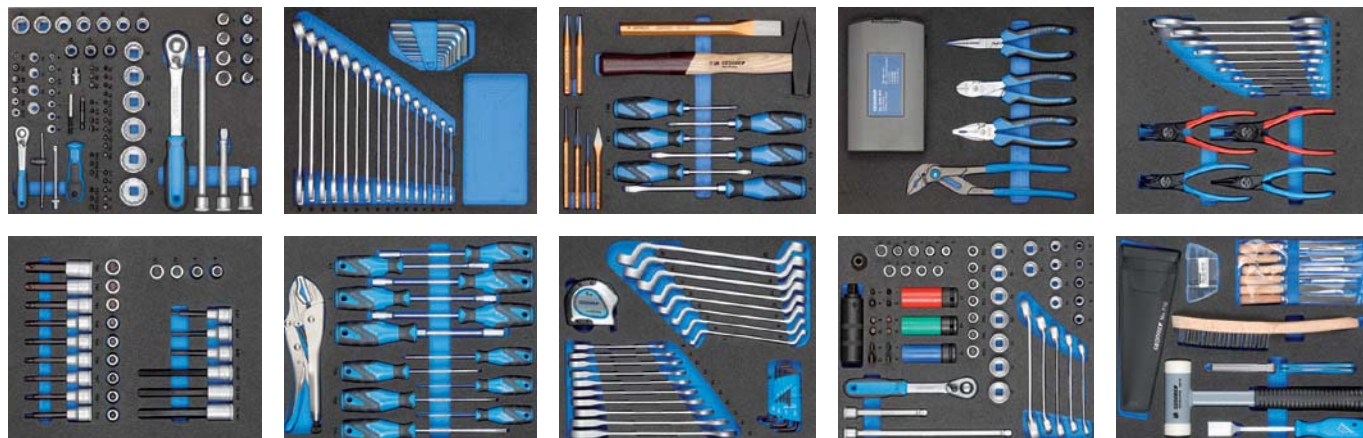

Surtido de herramientas, de 308 piezas

**GEDORE**

Características	GEDORE	
	6173	Ref.
€	3.260,09	...1308
308 piezas	(W522)	

Carro de taller VDE con surtido de 104 piezas

**NEW**

**GEDORE**

Dimensiones long. x anch. x alt. mm	Dimensiones de cajón long. x anch. mm	Capacidad de carga de cada cajón kg	Capacidad de carga estática kg	Peso kg	GEDORE	
					6170	Ref.
985 x 775 x 475	480 x 400	40	900	96	€ a consultar	...0095
					(W535)	

Carro de taller workster smartline con surtido de 169 piezas

**GEDORE**

Dimensiones long. x anch. x alt. mm	Dimensiones de cajón long. x anch. mm	Capacidad de carga de cada cajón kg	Capacidad de carga estática kg	Peso kg	GEDORE	
					6170	Ref.
625 x 510 x 903	480 x 400	20	300	76,9	€ 1.642,05	...0172
					(W535)	