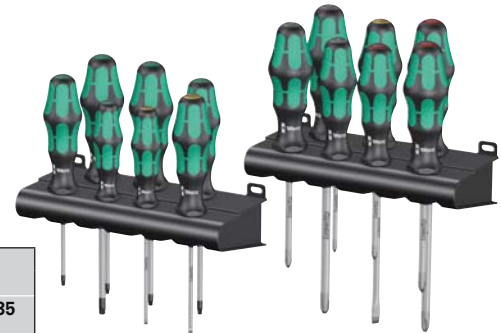

Juego de destornilladores Big Pack 300

Características: De acero especial de alta aleación. Con mango Kraftform de varios componentes, ergonómico, con zonas blandas integradas para un mejor agarre, zonas duras para mayor velocidad de trabajo y protección anti-giro hexagonal. Además, los destornilladores disponen de un grabado en el cabezal con símbolo de punta y tamaño.

| | | Wera | Ref. |
|------------------------|---|---------------|----------------|
| | | 6350 | |
| | | € | |
| Características | Contenido del juego | 113,67 | ...0185 |
| 16 piezas | 3 destornilladores planos (6270) 3,5; 4,0; 6,5 mm | | |
| Big Pack 300 | 3 destornilladores de estrella (6304) PH 1; 2; 3 | | |
| | 3 destornilladores de estrella (6340) PZ 1; 2; 3 | | |
| | 5 destornilladores TORX® interior (5886) T 10; 15; 20; 25; 30 | | |
| | 2 racks para fijar en la pared | | |
| | | | |

(W543)

Juego de destornilladores XXL

Características: Amplio juego con los perfiles y tamaños más usuales. De acero de alta aleación. Mango Kraftform de varios componentes, ergonómico, con zonas blandas integradas para un mejor agarre y protección antideslizante hexagonal. Además, los destornilladores disponen de un grabado en el cabezal con símbolo de punta y tamaño.