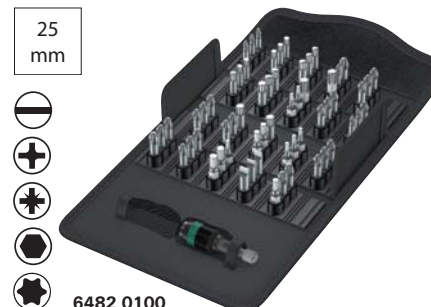

Surtido de puntas Bit-Check, de dureza tenaz

Características: Con puntas de dureza tenaz, en soporte de plástico. Las puntas están colocadas de forma ordenada y podrán retirarse de forma rápida y selectiva.

Aplicación: Para el uso universal.

Características	Contenido del juego	Wera 6482 €	Ref.
30 piezas	1 portapuntas universal con imán permanente y anillo de retención (641A 0005) 1 punta de estrella (642C 0010) PH 2 9 puntas de estrella (642G) PZ 1 (2 unidades); 2 (5 unidades); 3 (2 unidades) 19 puntas TORX® interior (644A) T 10 (3 unidades); 15 (4 unidades); 20 (4 unidades); 25 (4 unidades); 30 (3 unidades); 40	30,62	...0335
30 piezas	1 portapuntas universal con imán permanente y anillo de retención (641A 0005) 3 puntas planas (642A) 4,5; 5,5; 6,5 mm 8 puntas de estrella (642C) PH 1 (3 unidades); 2 (3 unidades); 3 (2 unidades) 9 puntas de estrella PZ 1 (3 unidades); 2 (3 unidades); 3 (3 unidades) 3 puntas hembra hexagonal (6429) 4; 5; 6 mm 6 puntas TORX® interior (644A) T 10; 15; 20; 25; 30; 40	30,62	...0340
30 piezas	1 portapuntas para puntas universal con imán permanente y anillo de retención (641A 0005) 29 puntas TORX® interior (644A) T 10 (3 unidades); 15 (5 unidades); 20 (8 unidades); 25 (7 unidades); 30 (4 unidades); 40 (2 unidades)	30,62	...0345

(W545)

Surtido de puntas Bit-Check, de dureza tenaz

Características: Con puntas de dureza tenaz, en soporte de plástico. Las puntas están colocadas de forma ordenada y podrán retirarse de forma rápida y selectiva.

Aplicación: Para el uso universal.

Características	Contenido del juego	Wera 6482 €	Ref.
10 piezas	1 portapuntas Rapidaptor 9 puntas TORX® interior (644A) T 6; 8; 9; 10; 15; 20; 25; 30; 40	35,90	...0240

(W545)

Surtido de puntas Bit-Safe, de dureza tenaz