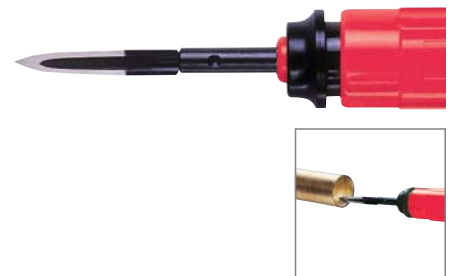

1488 0020 Desbarbador interior FT EL 1501
Aplicación: Para desbarbar lados interiores de perforaciones transversales, granetear y destalonamientos.

		format professional quality	Ref.
Contenido del juego		1488	
		€	
		45,82	...0020
1 mango de plástico universal EL 1000 FT			
1 portacuchillas EL 0500 FT			
1 cuchilla desbarbadora acodada FT D66, acodada a 45°			
1 llave Allen EL DK10 FT			
		(W193)	

1490 0005 Rasqueta triangular Medium FT EL 1600

		format professional quality	Ref.
Contenido del juego		1490	
		€	
		34,91	...0005
1 mango de plástico universal EL 1000 FT			
1 portacuchillas EL 0602 FT con rosca hembra (NF 10)			
1 rascador triangular FT T40 con rosca macho			
1 capuchón protector			
		(W193)	

1490 0010 Rasqueta triangular FT Maxi EL 1601
Aplicación: Resistente rasqueta triangular para desbarbar en puntos difíciles.

		format professional quality	Ref.
Contenido del juego		1490	
		€	
		40,54	...0010
1 mango de plástico universal EL 1000 FT con cartucho de cuchillas			
1 portacuchillas EL 0602 FT con posibilidad de reajuste de longitud 6-125 mm, para todos las rasquetas de tipo T			
1 rasqueta triangular T60 con tapa de protección			
		(W193)	

Juego de desbarbadores de chapa doble FT DB 2000

Aplicación: El filo se extiende por todo el perímetro en ambos lados. De esta manera, se pueden desbarbar simultáneamente por ambos lados chapas y almas de hasta 12 mm de grosor.