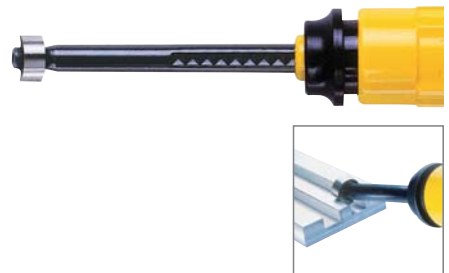

Juego de desbarbadores GT

- 6705** **Juego de desbarbadores universales E – EL 1200**
Aplicación: Herramienta desbarbadora universal para todos los trabajos de desbarbado medios y duros en perforaciones, así como en cantos rectos, convexos y cóncavos.

		GRATTEC	Ref.
Contenido del juego		6705	
		€	
1 mango de plástico universal EL 1000 GT con cartucho de cuchillas (6719 0010) (para Ø de vástago de 3,2 mm)		17,72	...0010
1 portacuchillas EL 0200 GT (6719 0110)			
1 cuchilla HSS E 100 (6719 0240)			
1 cuchilla HSS E 200 (6719 0260)			
1 cuchilla HSS E 300 (6719 0270)			
		(W554)	

- 6706 0010** **Avellanador desbarbador EL 1300**
Aplicación: Avellanador desbarbador universal estable para perforaciones de más de Ø 4 mm Para cabezales de avellanador hasta Ø 30 mm.

		GRATTEC	Ref.
Contenido del juego		6706	
		€	
1 mango de plástico universal EL 1000 GT con cartucho de cuchillas (6719 0010)		38,43	...0010
1 portacuchillas EL 0300 GT, para todos los avellanadores tipo C (6719 0130)			
1 avellanador HSS C20 (6719 0530)			
		(W554)	

- 6706 0015** **Desbarbador de chaveteros GT EL 1400**
Aplicación: Para chaveteros, árboles y perforaciones. Para anchos de ranura conforme al tamaño de la cuchilla.

		GRATTEC	Ref.
Contenido del juego		6706	
		€	
1 mango de plástico universal EL 1000 GT		21,06	...0015
1 portacuchillas de longitud ajustable EL 0400 GT para cuchillas con el identificador „K“			
1 cuchilla GT N 80 K			
		(W554)	