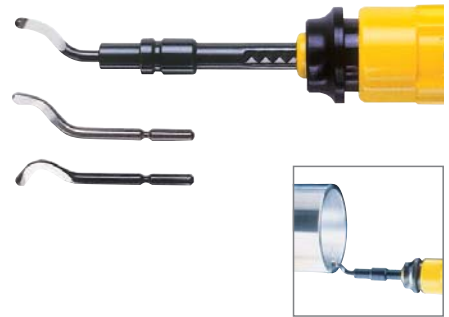

Juego de desbarbadores GT

- 6705** **Juego de desbarbadores universales E – EL 1200**
Aplicación: Herramienta desbarbadora universal para todos los trabajos de desbarbado medios y duros en perforaciones, así como en cantos rectos, convexos y cóncavos.

		GRATTEC	Ref.
Contenido del juego		6705	
		€	
1 mango de plástico universal EL 1000 GT con cartucho de cuchillas (6719 0010) (para Ø de vástago de 3,2 mm)		17,72	...0010
1 portacuchillas EL 0200 GT (6719 0110)			
1 cuchilla HSS E 100 (6719 0240)			
1 cuchilla HSS E 200 (6719 0260)			
1 cuchilla HSS E 300 (6719 0270)			
		(W554)	

- 6706 0010** **Avellanador desbarbador EL 1300**
Aplicación: Avellanador desbarbador universal estable para perforaciones de más de Ø 4 mm Para cabezales de avellanador hasta Ø 30 mm.

		GRATTEC	Ref.
Contenido del juego		6706	
		€	
1 mango de plástico universal EL 1000 GT con cartucho de cuchillas (6719 0010)		38,43	...0010
1 portacuchillas EL 0300 GT, para todos los avellanadores tipo C (6719 0130)			
1 avellanador HSS C20 (6719 0530)			
		(W554)	

- 6706 0015** **Desbarbador de chaveteros GT EL 1400**
Aplicación: Para chaveteros, árboles y perforaciones. Para anchos de ranura conforme al tamaño de la cuchilla.

		GRATTEC	Ref.
Contenido del juego		6706	
		€	
1 mango de plástico universal EL 1000 GT		21,06	...0015
1 portacuchillas de longitud ajustable EL 0400 GT para cuchillas con el identificador „K“			
1 cuchilla GT N 80 K			
		(W554)	