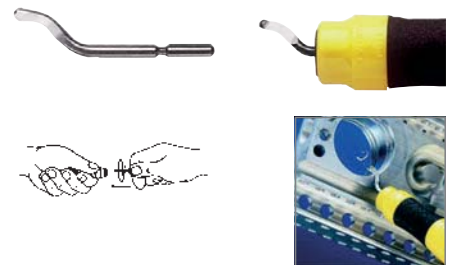

Herramienta desbarbadora combinada EL-RG 1000 GT

Características: 4 herramientas desbarbadoras cómodas y prácticas en formato de navaja de bolsillo. Ligeras y compactas. **Todas las cuchillas son intercambiables.**

Aplicación: Para el desbarbado individual de superficies exteriores e interiores, así como perforaciones.

	GRATTEC	Ref.
	6707	Ref.
	€	
Contenido del juego		
1 cuchilla GT-B20	84,86	...1005
1 cuchilla GT-E100		
1 rascador triangular GT-D50		
1 avellanador tipo manivela GT-BC1040		
	(W554)	

Juego de desbarbadores Softgrip SG

Características: Con mango ergonómico Softgrip EL SG 3000 GT con agradable concavidad para los dedos, así como cartucho de cuchillas.

6708 Juego de desbarbadores Softgrip SG 1000
Aplicación: Gracias al alojamiento gemelo se pueden usar todas las cuchillas B con vástago de Ø 2,6 mm así como todas las cuchillas E con vástago de Ø 3,2 mm.

6709 Juego de avellanadores desbarbadores Softgrip SG 1500
Aplicación: Gracias al alojamiento gemelo se pueden usar todas las cuchillas B con vástago de Ø 2,6 mm así como todas las cuchillas E con vástago de Ø 3,2 mm. Gracias a la combinación con el cabezal avellanador, se pueden avellanar y biselar perforaciones de hasta Ø 16,5 mm con rapidez y sin cansarse.