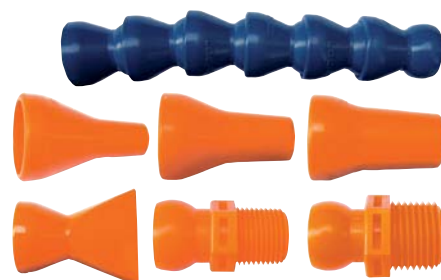

Juego de mangueras de refrigerante 1/2"

Características: Sistema de conductos flexible de granulado de plástico de alta calidad. El sistema es altamente compatible con otros sistemas.

Aplicación: Para refrigerar piezas y herramientas en todas las máquinas-herramienta, por ejemplo al taladrar, fresar, torneear, rectificar, erosionar y mucho más.

Características	Contenido del juego	9605	
		€	Ref.
8 piezas	2 tubos flexibles segmentados (6 piezas articuladas), 138 mm 1 tobera plana, 32 mm de anchura 3 toberas redondas, Ø 6,0; 9,0; 12,0 mm 2 racores, R 3/8" y 1/2"	17,24	...0002

(W991)

LOC-LINE®

Juego de mangueras de refrigerante 1/2"

Características: Sistema de conductos flexible de granulado de plástico de alta calidad. El sistema es altamente compatible con otros sistemas.

Suministro en caja de plástico estable Tayg-Box.

Aplicación: Para refrigerar piezas y herramientas en todas las máquinas-herramienta, por ejemplo al taladrar, fresar, torneear, rectificar, erosionar y mucho más.

Características	Contenido del juego	9605	
		€	Ref.
27 piezas	9 tubos flexibles segmentados (de 4 piezas articuladas), 95 mm 2 conexiones roscadas NPT, 3/8" 2 conexiones roscadas NPT, 1/2" 2 toberas redondas, Ø 6,0 mm 2 toberas redondas, Ø 9,0 mm 2 toberas redondas, Ø 12,0 mm 1 tobera de chorro ancho, 32 mm 1 tobera de chorro ancho, 63 mm 1 tobera de 5 perforaciones, Ø 3,2 mm 1 tobera de 7 perforaciones Ø 2,0 mm 1 tobera plana, 18 x 2,0 mm 1 tobera plana, 18 x 3,2 mm 1 tobera de ducha acodada, 20 perforaciones de Ø 2,0 mm 1 distribuidor en Y 1 válvula de retención, 1/2" 1 llave de cierre con conexión segmentada 1 tenazas de montaje	165,81	...0003