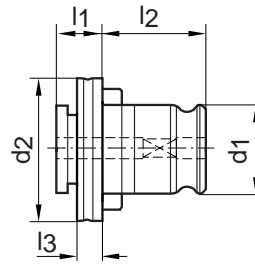

Inserto de cambio rápido FE para portaherramientas de roscado de cambio rápido

Características: sin acoplamiento de seguridad.

Nota: utilice los insertos de cambio rápido roscados FORMAT con portaherramientas de roscado Original FORMAT.

Tipo	l ₁	l ₂	l ₃	d ₁	d ₂
	mm	mm	mm	mm	mm
FE 1	7	21,5	4	19	30
FE 2	11	35	5	31	48
FE 3	14	55,5	6	48	70

Tipo	∅ de brocas mm	Cuadrado mm	Format		Ref.
			3344 €	3343 €	
FE 1	2,8	2,1	23,73	47,29	...0001
FE 1	3,5	2,7	23,73	47,29	...0004
FE 1	4,5	3,4	23,73	47,29	...0007
FE 1	5	4	23,73	47,29	...0010
FE 1	6	4,9	23,73	47,29	...0013
			(W112)	(W112)	

Tipo	∅ de brocas mm	Cuadrado mm	Format		Ref.
			3344 €	3343 €	
FE 1	7	5,5	23,73	47,29	...0016
FE 1	8	6,2	23,73	47,29	...0019
FE 1	9	7	23,73	47,29	...0022
FE 1	10	8	23,73	47,29	...0025
FE 1	11	9	-	47,29	...0028
			(W112)	(W112)	