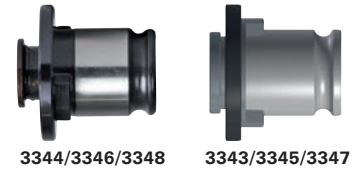

Inserto de cambio rápido FE para portaherramientas de roscado de cambio rápido

Características: sin acoplamiento de seguridad.

Nota: utilice los insertos de cambio rápido roscados FORMAT con portaherramientas de roscado Original FORMAT.

Tipo	l ₁	l ₂	l ₃	d ₁	d ₂
	mm	mm	mm	mm	mm
FE 1	7	21,5	4	19	30
FE 2	11	35	5	31	48
FE 3	14	55,5	6	48	70

Tipo	∅ de brocas mm	Cuadrado mm	Format		Ref.
			3344 €	3343 €	
FE 1	2,8	2,1	23,73	47,29	...0001
FE 1	3,5	2,7	23,73	47,29	...0004
FE 1	4,5	3,4	23,73	47,29	...0007
FE 1	5	4	23,73	47,29	...0010
FE 1	6	4,9	23,73	47,29	...0013
			(W112)	(W112)	

Tipo	∅ de brocas mm	Cuadrado mm	Format		Ref.
			3344 €	3343 €	
FE 1	7	5,5	23,73	47,29	...0016
FE 1	8	6,2	23,73	47,29	...0019
FE 1	9	7	23,73	47,29	...0022
FE 1	10	8	23,73	47,29	...0025
FE 1	11	9	-	47,29	...0028
			(W112)	(W112)	