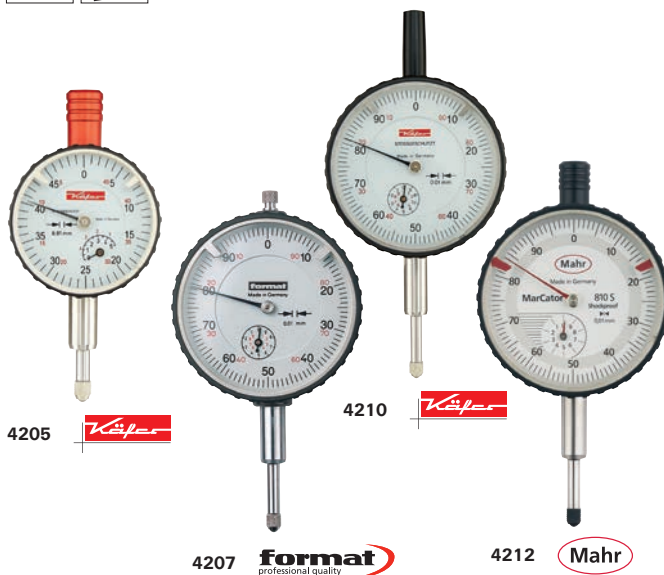

### Reloj comparador de precisión

**Características:** robusta carcasa de metal, husillo y vástago (Ø 8 mm h6) templados, rectificadas y de acero inoxidable. Con dos marcas de tolerancia ajustables.

**Nota:** encontrará calibres de medición M2,5 compatibles en 4/61.

- 4200 Cromado mate. Esfera numérica giratoria para posición cero.
- 4203 Husillo lapeado. Esfera numérica giratoria para posición cero.
- 4212 Carcasa cromada, tapa abatible con protección antipolvo en el extremo del husillo, ruedas dentadas y piñones de precisión.

Rango de medición mm	Características	Lectura mm	Ø de la carcasa mm	1 vuelta de aguja mm	format	Käfer	Mahr	Ref.
					4200	4203	4212	
10	modelo básico	0,01	58	1	€ 34,77	€ 50,83	-	...0010
10	numeración hacia la izquierda	0,01	58	1	-	-	€ 63,80	...0110
10	con fuerza de medición aumentada	0,01	58	1	-	€ 79,52	-	...0015
10	con fuerza de medición reducida	0,01	58	1	-	€ 91,18	-	...0020
10	con tirante elástico invertido	0,01	58	1	-	€ 89,32	-	...0030

Rango de medición mm	Lectura mm	Ø de la carcasa mm	1 vuelta de aguja mm	Käfer	format	Käfer	Mahr	Ref.
				4205	4207	4210	4212	
5	0,01	40	0,5	€ 99,66	-	-	-	...0005
10	0,01	58	1	-	€ 89,10	€ 132,55	-	...0010
10	0,01	58	1	-	-	-	€ 94,24	...0115
10*	0,01	61	1	-	-	-	€ 131,70	...0120