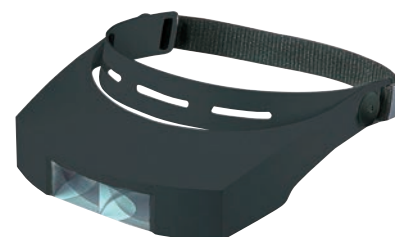

Características: especial para personas con gafas, con las ventajas de maxDetail, suplemento clip de sistema Galileo con sistema de lentes basculable hacia arriba. Lente ligera PXM® de plástico, a prueba de rotura. Sistema de lentes ajustable en altura, para todo tipo de gafas, mediante 5 ajustes de altura. Gran rango PD de 60 a 68 mm. Campo visual 85 mm. Distancia de trabajo a partir de ojo / lente aprox. 350 mm. Se suministra con estuche acolchado duro.

Aplicación: ideal para la restauración, soldadura, comprobación/control y para cosmética.

Nota: suministro sin gafas.

		ESCHENBACH		Ref.
Aumento	Peso g	4522 €		
2 veces	23	92,01	(W102)	...2006

Lupa binocular con sujeción a la cabeza laboCOMFORT

Características: lente ligera binocular PXM®. Protección contra el polvo, las virutas y las chispas durante los trabajos de lijado y fresado gracias al escudo cerrado alrededor. Cuando no se emplea, es posible desplazar la pantalla hacia arriba. Adaptación individual de la pantalla mediante función de ajuste en altura. Debido a la cinta de sujeción perforada se consigue una buena circulación de aire. Excelente también para personas con gafas. Sin restricciones del campo de visión.

ESCHENBACH

		ESCHENBACH		Ref.
Aumento	Distancia de trabajo mm	Peso g	4525 €	
2 veces	250	198	117,95	...0020
3 veces	130	198	117,95	...0030

Lupa con sujeción a la cabeza Tech-Line BINO-LED

Características: lupa con sujeción a la cabeza con iluminación LED. La unidad LED es orientable para adaptar la iluminación. Construcción robusta de metal para abatir hacia arriba las lentes intercambiables opcionales.