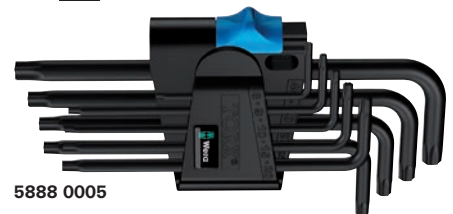

Juego de llaves Allen para TORX®, con función de bloqueo, largas

Características: con **función de bloqueo mecánico**, para situaciones en las cuales la sujeción magnética no es posible o no es deseada. Suministro en clip de goma maciza resistente al desgaste con identificación resistente a la fricción.

Aplicación: para colocar con mayor facilidad el tornillo en la rosca o en la madera.

Wera
Be a Tool Pro!

5888 0005

5888 0005 Varilla con tratamiento de superficie Black Laser.

5888 0010 Varilla con tratamiento de superficie Black Laser, recubierta con material de goma para proteger los dedos, en varios colores para facilitar la asignación de los entrecaras.

		Wera	Ref.
Características	Contenido del juego	€	
9 piezas	T 8; 9; 10; 15; 20; 25; 27; 30; 40	34,05	...0005
9 piezas	T 8; 9; 10; 15; 20; 25; 27; 30; 40	36,08	...0010
		(W105)