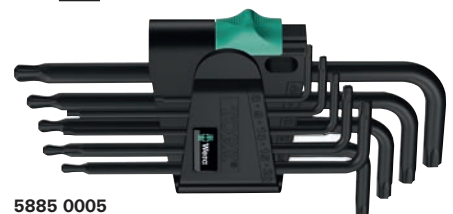

Juego de llaves Allen para TORX®, con punta esférica

Características: con **geometría de cabeza de bola optimizada** a partir del tamaño T 15 con cabeza esférica. Suministro en clip de goma maciza resistente al desgaste con identificación resistente a la fricción.

Wera
Be a Tool Pro!

5885 0005

5885 0005 Varilla con tratamiento de superficie Black Laser.

5885 0010 Varilla con tratamiento de superficie Black Laser, recubierta con material de goma para proteger los dedos, en varios colores para facilitar la asignación de los entrecaras. A partir del tamaño T 10 con pasador de retención.

		Wera	Ref.
Características	Contenido del juego	€	
9 piezas	T 8; 9; 10; 15; 20; 25; 27; 30; 40	35,67	...0005
9 piezas	T 8; 9; 10; 15; 20; 25; 27; 30; 40	47,03	...0010
		(W105)