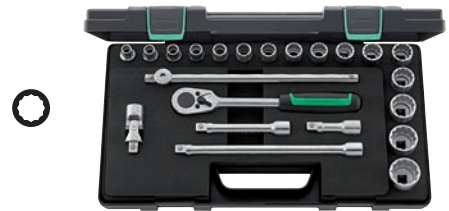

(W105)

Juego de llaves de vaso bihexagonal de 1/2"

Características: herramientas de acero de aleación de cromo, cromado. Llaves de vaso de acero de alto rendimiento HPO® moleteado. Las herramientas están colocadas de forma segura y fija en un revestimiento interior de espuma. Se entrega en cajas de plástico ABS apilables.

(W105)

Juego de llaves de vaso hexagonal de 1/2"

Características: herramientas de acero de aleación de cromo, cromado. Llaves de vaso de acero de alto rendimiento HPO® moleteado. Las herramientas están colocadas de forma segura y fija en un revestimiento interior de espuma. Se entrega en cajas de plástico ABS apilables.

12,5 mm
1/2"

STAHLWILLE

603B 0020 Carraca reversible con palanca, alargaderas, mango en T y articulación cardán con función de liberación rápida **QuickRelease**.

QR

		STAHLWILLE	Ref.
		603B	
		€	
Características	Contenido del juego		
31 piezas	1 carraca reversible con palanca (601K 0036)	534,72	...0070
52/54/25/6 KN	17 llaves de vaso bihexagonal (6184) 8; 10; 11; 12; 13; 14; 15; 16; 17; 18; 19; 21; 22; 24; 27; 30; 32 mm		
460 x 255	8 puntas destornillador para hembra hexagonal (6198) 4; 5; 6; 7; 8; 10; 12; 14 mm		
x 65 mm	3 alargaderas con manguito de giro libre (603D) 75; 130; 255 mm 1 mango en T con pieza corrediza (603D 0030) 1 articulación cardán (603F 0015)		
31 piezas	1 carraca reversible con palanca QuickRelease (601K 0080)	557,38	...0020
52/54/25/6 QR	17 llaves de vaso hexagonales (6184) 8; 10; 11; 12; 13; 14; 15; 16; 17; 18; 19; 21; 22; 24; 27; 30; 32 mm		
460 x 255	8 puntas para destornillador para hembra hexagonal (6198) 4; 5; 6; 7; 8; 10; 12; 14 mm		
x 65 mm	3 alargaderas QuickRelease (601L) 75; 130; 255 mm 1 mango en T con pieza corrediza QuickRelease (603F 0030) 1 articulación cardán QuickRelease (601M 0080)		