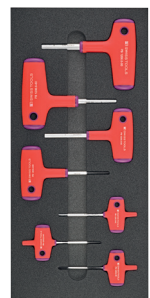

		<b>Wera</b>	
Módulo	Dimensiones mm	6175 €	Ref.
2/3	376,5 x 395	145,98	...0310
(W105)			

**Wera**  
Get it right.

- 6175 0315** **Juego de destornilladores TORX® para interior con mango en T con función de retención, 9 piezas**  
 9 destornilladores TORX® interior (5892)  
 T 9; 10; 15; 20; 25; 27; 30; 40; 45

		<b>Wera</b>	
Módulo	Dimensiones mm	6175 €	Ref.
2/3	376,5 x 395	139,78	...0315
(W105)			

**Wera**  
Get it right.

- 6175 0320** **Juego de destornilladores con mango en T, hexágono interior, 7 piezas**  
 8 destornilladores con mango en T hexágono interior (5938)  
 2; 2,5; 3; 4; 5; 6; 8 mm

		<b>SWISS TOOLS</b>	
Módulo	Dimensiones mm	6175 €	Ref.
1/3	188 x 395	115,58	...0320
(W105)			

**SWISS TOOLS**

- 6175 0325** **Juego de destornilladores TORX® interior con mango en T, 8 piezas**  
 8 destornilladores con mango en T TORX® interior (5966) T 6; 7; 8; 9; 10; 15; 20; 25