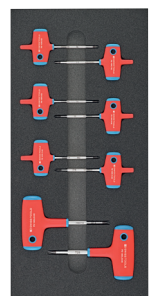

		<b>Wera</b>	
Módulo	Dimensiones mm	6175 €	Ref.
2/3	376,5 x 395	139,78	...0315
(W105)			

**Wera**  
Get it right.

- 6175 0320** **Juego de destornilladores con mango en T, hexágono interior, 7 piezas**  
 8 destornilladores con mango en T hexágono interior (5938)  
 2; 2,5; 3; 4; 5; 6; 8 mm

		<b>SWISS TOOLS</b>	
Módulo	Dimensiones mm	6175 €	Ref.
1/3	188 x 395	115,58	...0320
(W105)			

**SWISS TOOLS**

- 6175 0325** **Juego de destornilladores TORX® interior con mango en T, 8 piezas**  
 8 destornilladores con mango en T TORX® interior (5966) T 6; 7; 8; 9; 10; 15; 20; 25

		<b>SWISS TOOLS</b>	
Módulo	Dimensiones mm	6175 €	Ref.
1/3	188 x 395	119,65	...0325
(W105)			

**SWISS TOOLS**

Continúa en la página siguiente