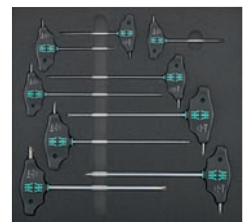

		<b>wiha</b>	
Módulo	Dimensiones mm	6175 €	Ref.
2/3	376,5 x 395	147,12	...0305
(W105)			

**wiha**  
Tools that work for you

- 6175 0310** **Juego de destornilladores hexagonal interior con mango en T, 17 piezas**  
 8 destornilladores hexagonal interior con mango en T (5918)  
 2; 2,5; 3; 4; 5; 6; 8; 10 mm  
 1 juego de llaves Allen acodadas con función retención (5913),  
 9 piezas, 1,5–10 mm

		<b>Wera</b>	
Módulo	Dimensiones mm	6175 €	Ref.
2/3	376,5 x 395	145,98	...0310
(W105)			

**Wera**  
Get it right.

- 6175 0315** **Juego de destornilladores TORX® para interior con mango en T con función de retención, 9 piezas**  
 9 destornilladores TORX® interior (5892)  
 T 9; 10; 15; 20; 25; 27; 30; 40; 45

		<b>Wera</b>	
Módulo	Dimensiones mm	6175 €	Ref.
2/3	376,5 x 395	139,78	...0315
(W105)			

**Wera**  
Get it right.

- 6175 0320** **Juego de destornilladores con mango en T, hexágono interior, 7 piezas**  
 8 destornilladores con mango en T hexágono interior (5938)  
 2; 2,5; 3; 4; 5; 6; 8 mm