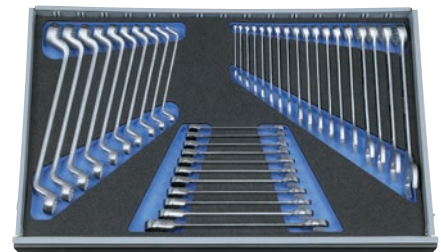

- 6173 0080 Llaves de boca con carraca, reversible, 10 piezas**  
10 llaves de boca con carraca 8; 10; 12; 13; 14; 15; 16; 17; 18; 19 mm

NEW

Módulo	Dimensiones mm	GEDORE	
		6173 €	Ref.
1/3	157,5 x 310	370,57 (W105)	...0080

- 6173 0085 Surtido de llaves combinadas, 39 piezas**  
18 llaves combinadas 6; 7; 8; 9; 10; 11; 12; 13; 14; 15; 16; 17; 18; 19; 21; 22; 24; 27 mm  
10 llaves de dos bocas en estrella 6 x 7; 8 x 9; 10 x 11; 12 x 13; 14 x 15; 16 x 17; 18 x 19; 20 x 22; 21 x 23; 24 x 27 mm  
11 llaves de boca con carraca 10; 11; 12; 13; 14; 15; 16; 17; 18; 19; 22 mm

NEW

Módulo	Dimensiones mm	GEDORE	
		6173 €	Ref.
4/4	633 x 390	680,00 (W105)	...0085

6

- 6173 0031 Llaves de vaso hexagonal, 26 piezas**  
19 llaves de vaso hexagonal 1/2" 10; 11; 12; 13; 14; 15; 16; 17; 18; 19; 21; 22; 23; 24; 26; 27; 28; 30; 32 mm  
7 puntas para destornillador 1/2" hexágono interior 6; 7; 8; 9; 10; 12; 14 mm