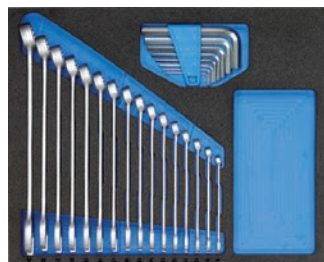

### Módulo distanciador de chapa, vacío

Características: de chapa de acero.

Nota: compatible con carro para taller GEDORE ref. 6170 0150.

Características	Dimensiones lo. x an. x alt. mm	GEDORE	
		6173 €	Ref.
Módulo vacío	625 x 77 x 40	34,92	...0070
Módulo vacío	475 x 77 x 40	14,42 $\diamond$ (W105)	...0075

### Surtido de herramientas, de 147 piezas

Características	GEDORE	
	6173 €	Ref.
147 piezas	1.377,22 (W105)	...1147

### Surtido de herramientas, de 190 piezas

Características	GEDORE	
	6173 €	Ref.
190 piezas	1.925,70 (W105)	...1190