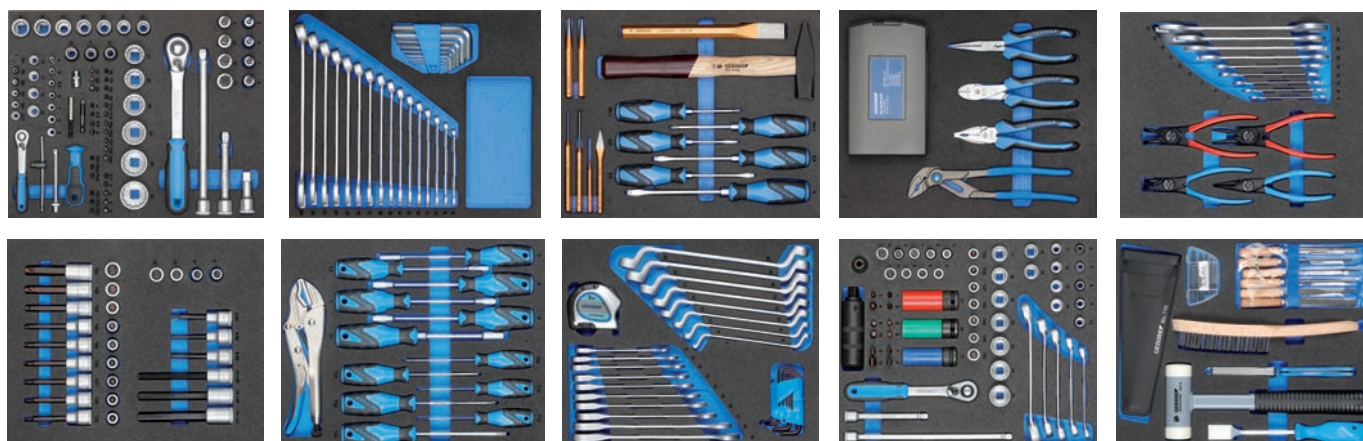

Surtido de herramientas, de 308 piezas

GEDORE

		GEDORE	
Características		6173	Ref.
308 piezas		€ 3.822,53	...1308
(W105)			

Carro de taller VDE con surtido de 104 piezas

GEDORE

		GEDORE			
Dimensiones lo. x an. x alt. mm		6170		Ref.	
985 x 775 x 475	Dimensiones de cajón long. x anch. mm	Capacidad de carga de cada cajón kg	Capacidad de carga estática kg	Peso kg	€
	480 x 400	40	900	96	a consultar
					...0095
					(W105)

Carro de taller workster smartline con surtido de 169 piezas

GEDORE

		GEDORE			
Dimensiones lo. x an. x alt. mm		6170		Ref.	
625 x 510 x 903	Dimensiones de cajón long. x anch. mm	Capacidad de carga de cada cajón kg	Capacidad de carga estática kg	Peso kg	€
	480 x 400	20	300	76,9	1.925,70
					...0172
					(W105)