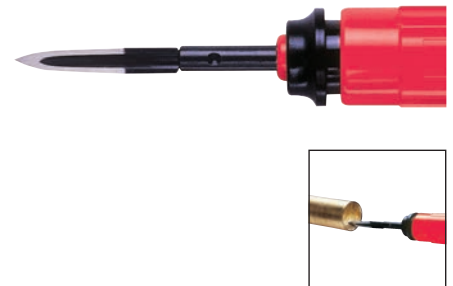

Juego de desbarbadores FT

Continuación

1488 0020 Desbarbador interior FT EL 1501
Aplicación: para desbarbar lados interiores de perforaciones transversales, granetear y destalonamientos.

		format professional quality	Ref.
Contenido del juego		1488	
		€	
1 mango de plástico universal EL 1000 FT		36,67	...0020
1 portacuchillas EL 0500 FT			
1 cuchilla desbarbadora acodada FT D66, acodada a 45°			
1 llave Allen EL DK10 FT			
		(W113)	

1490 0005 Rasqueta triangular Medium FT EL 1600

		format professional quality	Ref.
Contenido del juego		1490	
		€	
1 mango de plástico universal EL 1000 FT		35,18	...0005
1 portacuchillas EL 0602 FT con rosca hembra (NF 10)			
1 rascador triangular FT T40 con rosca macho			
1 capuchón protector			
		(W113)	

1490 0010 Rascador triangular FT Maxi EL 1601
Aplicación: robusto rascador triangular para desbarbar en puntos difíciles.

		format professional quality	Ref.
Contenido del juego		1490	
		€	
1 mango de plástico universal EL 1000 FT con cartucho de cuchillas		40,84	...0010
1 portacuchillas EL 0602 FT con posibilidad de reajuste de longitud y rosca hembra (NF10) 6-125 mm, para todas las rasquetas de tipo T			
1 rasqueta triangular T60 con capuchón protector			
		(W113)	

Juego de desbarbadores de chapa doble FT DB 2000

Aplicación: el filo se extiende por todo el perímetro en ambos lados. De esta manera, se pueden desbarbar simultáneamente por ambos lados chapas y almas de hasta 12 mm de grosor. La varilla puede invertirse.