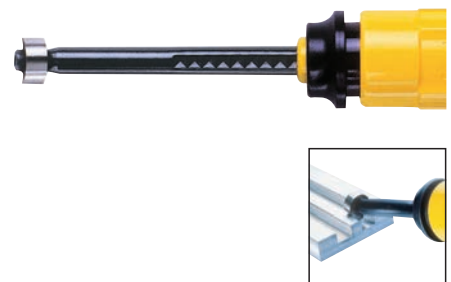

		GRATTEC	
Contenido del juego		6705	Ref.
		€	
1 mango de plástico universal EL 1000 GT con cartucho de cuchillas (6719 0010)		17,50	...0010
1 portacuchillas EL 0200 GT (6719 0110) (para Ø de vástago de 3,2 mm)			
1 cuchilla HSS E 100 (6719 0240)			
1 cuchilla HSS E 200 (6719 0260)			
1 cuchilla HSS E 300 (6719 0270)			
		(W105)	

- 6706 0010** **Avellanador desbarbador EL 1300**
Aplicación: avellanador desbarbador universal estable para perforaciones de más de Ø 3 mm. Para cabezales de avellanador hasta Ø 20 mm.

		GRATTEC	
Contenido del juego		6706	Ref.
		€	
1 mango de plástico universal EL 1000 GT con cartucho de cuchillas (6719 0010)		37,85	...0010
1 portacuchillas EL 0300 GT, para todos los avellanadores tipo C (6719 0130)			
1 avellanador HSS C20 (6719 0530)			
		(W105)	

- 6706 0015** **Desbarbador de chaveteros GT EL 1400**
Aplicación: para chaveteros, árboles y perforaciones. Para anchuras de ranura de 3 mm a 15 mm.

		GRATTEC	
Contenido del juego		6706	Ref.
		€	
1 mango de plástico universal EL 1000 GT		20,75	...0015
1 portacuchillas de longitud ajustable EL 0400 GT para cuchillas con el identificador „K“			
1 cuchilla GT N 80 K			
		(W105)	

- 6706 0020** **Desbarbador interior GT EL 1501**
Aplicación: para desbarbar lados interiores de perforaciones transversales, granetear y destalonamientos.

		GRATTEC	
Contenido del juego		6706	Ref.
		€	
1 mango de plástico universal EL 1000 GT (6719 0010)		27,13	...0020
1 portacuchillas EL 0500 GT (6719 0150)			
1 cuchilla desbarbadora acodada GT D66, acodada a 45 (6719 0440)			
1 llave Allen EL DK10 GT			
		(W105)	