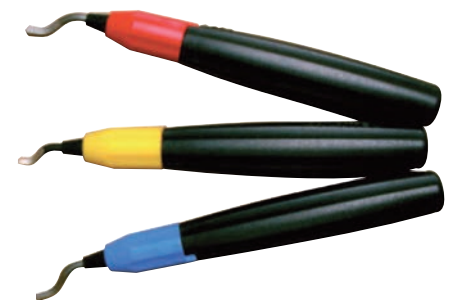

GRATTEC

Aplicación: gracias al alojamiento gemelo se pueden usar todas las cuchillas B con vástago de Ø 2,6 mm así como todas las cuchillas E con vástago de Ø 3,2 mm. La herramienta desbarbadora es adecuada para todos los trabajos de desbarbado de precisión, medios y pesados.

		GRATTEC	Ref.
Características		6718	€
23 piezas	1 mango Soft EL SG 3000 GT (6719 0020) 1 cuchilla HSS-Plus B 10 S (6719 0210) 21 cuchillas HSS-Plus E 100 S (6719 0250)	49,02	...0010
23 piezas	1 mango Soft EL SG 3000 GT (6719 0020) 11 cuchillas HSS-Plus B 10 S (6719 0210) 11 cuchillas HSS-Plus E 100 S (6719 0250)	46,07	...0015

(W105)

Juego de desbarbadores universales RB 3000

Características: con mangos robustos con alojamiento para Ø de vástago de 3,2 mm.

GRATTEC

		GRATTEC	Ref.
Características		6718	€
3 piezas	Rojo: cuchilla HSS GT-E 200 para hierro fundido y latón Amarillo: cuchilla HSS E 150 para plásticos. Especialmente adecuada para trabajos de desbarbado de precisión Azul: cuchilla HSS-Co E 100 S para acero, acero inoxidable y aluminio	19,45	...0021

(W105)

Rasqueta triangular ajustable

Características: mango hexagonal de aluminio, anodizado, con manguito de sujeción para ajustar la longitud de cuchilla. La cuchilla puede utilizarse por ambos lados.