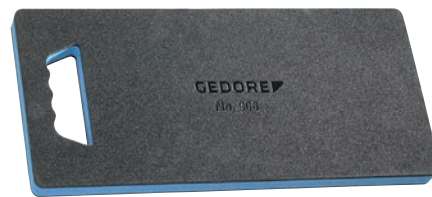

Aplicación: para trabajar cómodamente en posición sentada.

Capacidad de carga kg	Altura mm	6970 €	Ref.
150	430-550	150,48	...0010

(W105)

Protector de rodillas

Características: con empuñadura.

6969 De gomaespuma sólida.

6971 De gomaespuma absorbente. Resistente al aceite, gasolina y limpiador de frenos.

6969 GEDORE

6971 HAZET

Dimensiones long. x anch. x alt. mm	GEDORE	HAZET	Ref.
	6969 €	6971 €	
450 x 210 x 30	18,88	31,18	...0005