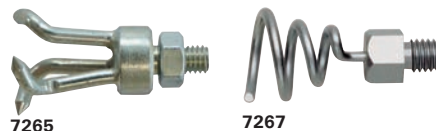

Herramienta para el resorte desatascador de tubos

Características: con rosca WW 1/2".

Ø mm	ER	ER	Ref.
	7265 Garra de tres uñas €	7267 Boca de barrena (broca de fango) €	
30	€ -	€ 17,10	...0005
40	€ 17,75	€ 19,68	...0010
50	€ 20,00	€ 22,67	...0015
	(W105)	(W105)	

7265

7267

Alargadera para el resorte desatascador de tubos

Características: con conexiones de rosca WW 1/2".

Ø de árbol mm	Longitud m	ER	Ref.
		7268 €	
10	5	€ 40,35	...0005
12	5	€ 46,17	...0010
		(W105)