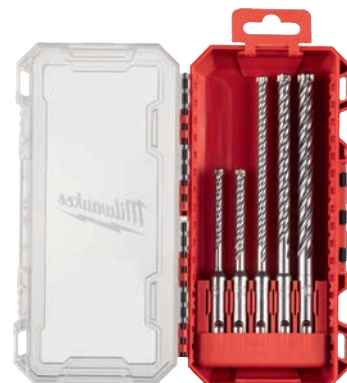

Broca perforadora SDS plus-7X, paquete grande

Características: 4 filos con mango de alojamiento SDS-plus, **cabezal de metal duro macizo soldado**, gran resistencia térmica, giro suave de la broca y evacuación eficaz del polvo de perforación, el diseño agresivo de la punta y la espiral permite una transmisión óptima de la energía de impacto. Certificada por la Asociación Alemana de Testadores de Brocas de Construcción (PGM) conforme a los requisitos del Instituto Alemán de Ingeniería de la Construcción (DIBt).

Juego de brocas perforadora SDS-plus

Características: suministro en caja de plástico.

Cabezal de metal duro macizo soldado

- 1253** 2 filos. Para hormigón, piedra caliza, mampostería.
- 1272** 4 filos. Para hormigón armado, mampostería, piedra natural y caliza, alicatados, mármol, clínker.
- 7610** 4 filos. Cabezal de metal duro integral. Para hormigón armado, mampostería, piedra natural y caliza, alicatados, mármol, clínker.
- 7664** **NEW** 4 filos. Cabeza de metal duro macizo Ø 5-10 mm, cabeza de metal duro Ø 12-30 mm. Para hormigón armado, hormigón, mampostería.
- 1255** 2 filos Bionic. Para hormigón, mampostería, armadura de hormigón, piedra caliza, mármol, clínker.

format
professional quality

1272

7610

heller
PREMIUM TOOLS

1255

7664

Características	Contenido del juego mm						Ref.
		1253 €	1272 €	7610 €	7664 €	1255 €	
5 piezas	5 x 160; 6 x 160; 8 x 160; 10 x 160; 12 x 160	-	58,02	-	-	-	...0005
5 piezas	5 x 110; 6 x 110; 6 x 160; 8 x 160; 10 x 160	33,78	-	-	-	-	...0010
5 piezas	5 x 115; 6 x 115; 6 x 165; 8 x 165; 10 x 165	-	-	36,13	42,90	-	...9005
7 piezas	5 x 110; 6 x 110; 6 x 160; 8 x 110; 8 x 160; 10 x 160; 12 x 160	36,63	-	-	-	45,78	...0005
7 piezas	5 x 110; 6 x 110; 6 x 160; 8 x 110; 8 x 160; 10 x 160; 12 x 160	-	71,84	-	-	-	...0007
		(W115)	(W110)	(W105)	(W114)	(W115)	