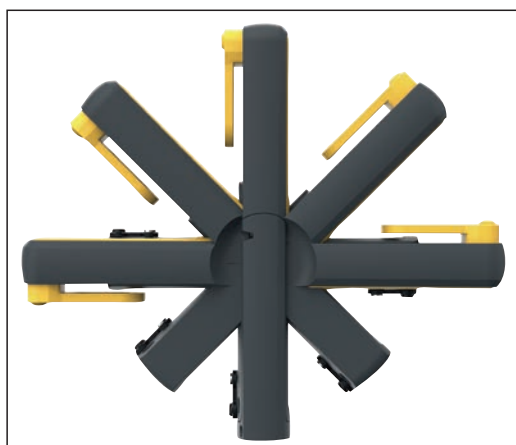

Modelo	Intensidad lumínica con luz principal lm	Intensidad lumínica con luz puntual lm	Duración h	Tiempo de carga h	Dimensiones mm	SCANGRIP	
						9043 €	Ref.
MIDI EX	200-100	100	2,5-5	3,5	181 x 50 x 29	118,71	...0310

(W107)