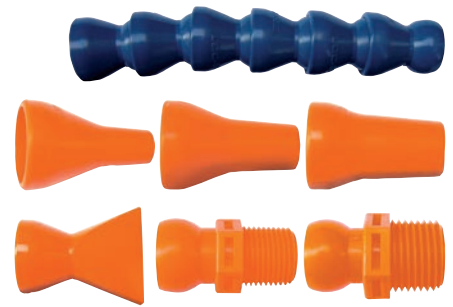

Juego de mangueras de refrigerante 1/2"

Características: sistema de conductos flexible de granulado de plástico de alta calidad. El sistema es altamente compatible con otros sistemas.

Aplicación: para la refrigeración de piezas y herramientas en todas las máquinas-herramienta, por ejemplo, al taladrar, fresar, torneear, rectificar, erosionar y más.

Características	Contenido del juego	9605	
		€	Ref.
8 piezas	2 tubos flexibles segmentados (6 piezas articuladas), 138 mm 1 tobera plana, 32 mm de anchura 3 toberas redondas, Ø 6,0; 9,0; 12,0 mm 2 racores, R 3/8" y 1/2"	15,90	...0002

(W107)

LOC-LINE®

Juego de mangueras de refrigerante 1/2"

Características: sistema de conductos flexible de granulado de plástico de alta calidad. El sistema es altamente compatible con otros sistemas.

Suministro en caja de plástico estable Tayg-Box.

Aplicación: para la refrigeración de piezas y herramientas en todas las máquinas-herramienta, por ejemplo al taladrar, fresar, torneear, rectificar, erosionar y mucho más.

Características	Contenido del juego	9605	
		€	Ref.
30 piezas	9 tubos flexibles segmentados (de 4 piezas articuladas), 95 mm 2 conexiones roscadas NPT, 3/8" 2 conexiones roscadas NPT, 1/2" 2 toberas redondas, Ø 6,0 mm 2 toberas redondas, Ø 9,0 mm 2 toberas redondas, Ø 12,0 mm 1 tobera de chorro ancho, 32 mm 1 tobera de chorro ancho, 63 mm 1 tobera de 5 perforaciones, Ø 3,2 mm 1 tobera de 7 perforaciones Ø 2,0 mm 1 tobera plana, 18 x 2,0 mm 1 tobera plana, 18 x 3,2 mm 1 tobera de ducha acodada, 20 perforaciones de Ø 2,0 mm 1 distribuidor en Y 1 válvula de retención, 1/2" 1 llave de cierre con conexión segmentada 1 tenazas de montaje	152,97	...0003